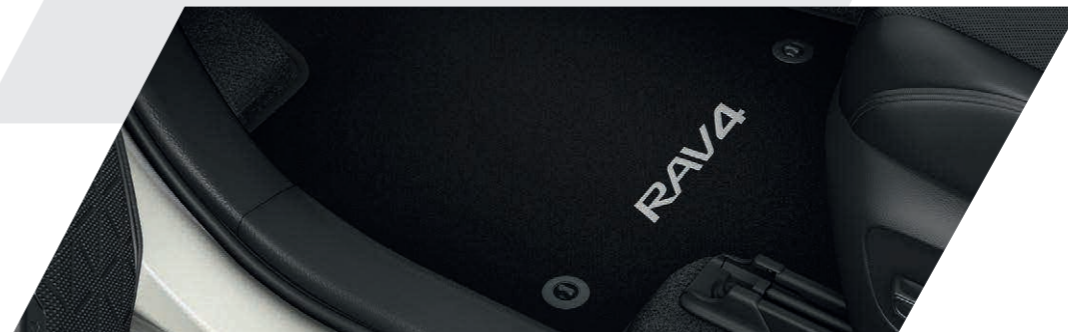

Комплект текстильных ковров салона

Для автомобилей с автоматической коробкой передач. Цвет — черный. Элегантные, практичные и износостойкие текстильные коврики помогают создать изысканный стиль интерьера. Кат. номер: PW210-42011

Комплект текстильных ковров салона (без илл.)

Для автомобилей с механической коробкой передач. Цвет — черный. Кат. номер: PW210-42012