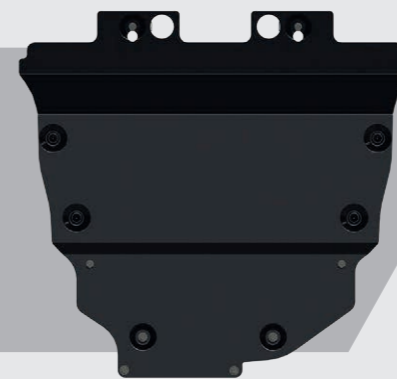

Защита картера

Металлическая защита надежно предохраняет расположенные снизу узлы и агрегаты автомобиля от ударов и контактов с неровностями дорожного покрытия.
Материал — алюминий. Кат. номер: PZ4AL-03808-00