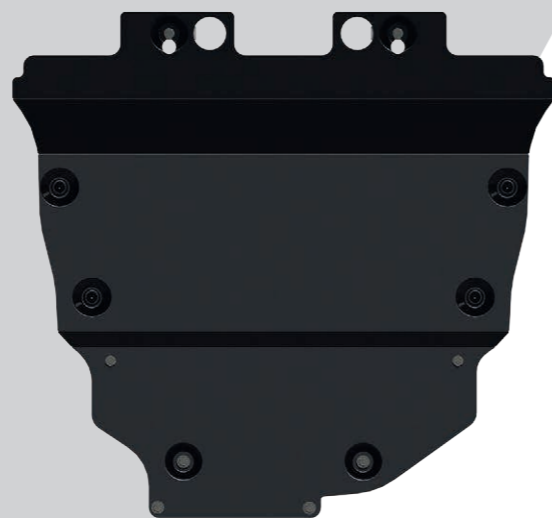

Металлическая защита надежно предохраняет расположенные снизу узлы и агрегаты автомобиля от ударов и контактов с неровностями дорожного покрытия, камнями, наледью и другими объектами. Защита разработана с учетом конструктивных особенностей автомобиля и доступна в облегченном алюминиевом и усиленном стальном исполнениях.

Защита картера (без илл.)
Материал — алюминий.
Кат. номер: PZ4AL-03808-00

Защита картера
Материал — сталь.
Кат. номер: PZ4AL-03807-00