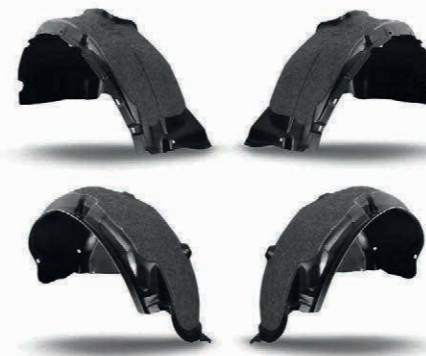

Комплект защит колесных арок с шумоизоляцией

Оснащен дополнительной шумоизоляцией. Кат. номер: RW4AN-42020

Комплект защит колесных арок без шумоизоляции (без илл.)

Надежная защита кузова от камней из-под колес. Геометрия защиты полностью соответствует форме колесной арки. Кат. номер: RW4AN-42010