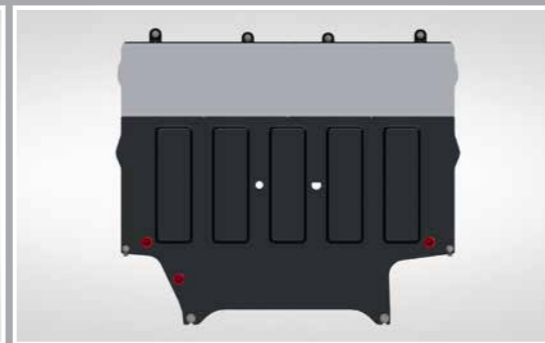

ЗАЩИТА ДИСКОВ ProTect (Для 40 ДИСКОВ)
08873-80010

ЗАЩИТА ТКАНЕВОГО САЛОНА ProTect
08876-80001

КОМПЛЕКТ ЗАЩИТ КОЛЁСНЫХ АРОК С ШУМОИЗОЛЯЦИЕЙ, RW4AN-02020
КОМПЛЕКТ ЗАЩИТ КОЛЁСНЫХ АРОК (без илл.)
RW4AN-02010

ЗАЩИТА КАРТЕРА И КПП, СТАЛЬ
PZ4AL-03521-00

КОМПЛЕКТ БРЫЗГОВИКОВ
PW389-02000