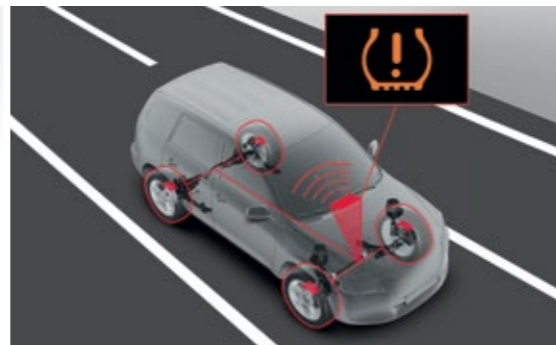

КОМПЛЕКТ ДАТЧИКОВ ДАВЛЕНИЯ ШИН, 4 шт.
42607-02031-VK