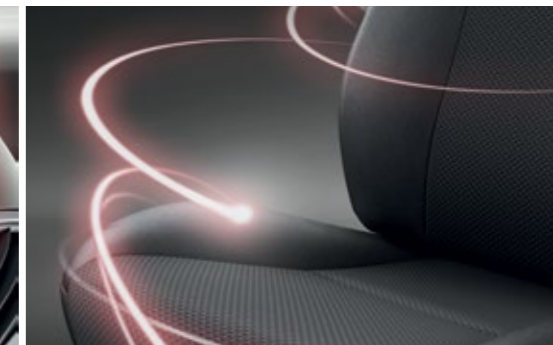

## Защита кузова

Ветки кустов и многие другие неприятности могут в любой момент оставить след на вашем автомобиле. Для защиты кузова вашего Toyota Prius мы предусмотрели целый набор аксессуаров!

**ДЕФЛЕКТОР КАПОТА**  
PU500-4716E